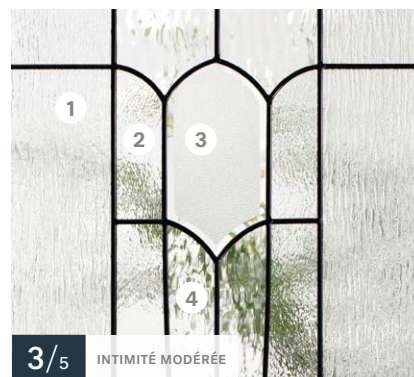

Disponibles sur mesure

Impostes et latéraux — S'agence au verre Niagara

Porte d'acier **Orléans**  
Vitrail **Mistral**

## Vitrail **Mistral**

22"×64" / 7"×64"

22"×48" / 8"×48"

22"×36"

Autres formats disponibles — 22"×17", 22"×14<sup>5</sup>/<sub>16</sub>", 8"×36", 13<sup>1</sup>/<sub>2</sub>"×79"

Baguettes — ● Zinc ● Patinées

**3/5** INTIMITÉ MODÉRÉE

Textures — 1 Verre Niagara, 2 Verre petit-martelé, 3 Verre Pinhead biseauté, 4 Verre Sydney

Disponibles sur mesure

Impostes et latéraux — S'agence au verre Pinhead

Porte d'acier **Orléans**  
Vitrail **Kallima**