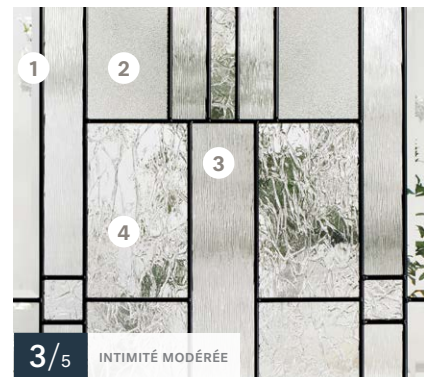

3/5 INTIMITÉ MODÉRÉE

Textures — **1** Verre clair biseauté, **2** Verre Pinhead, **3** Verre Chord, **4** Verre Krinkle

Disponible sur mesure

Impostes et latéraux — S'agence au verre Pinhead