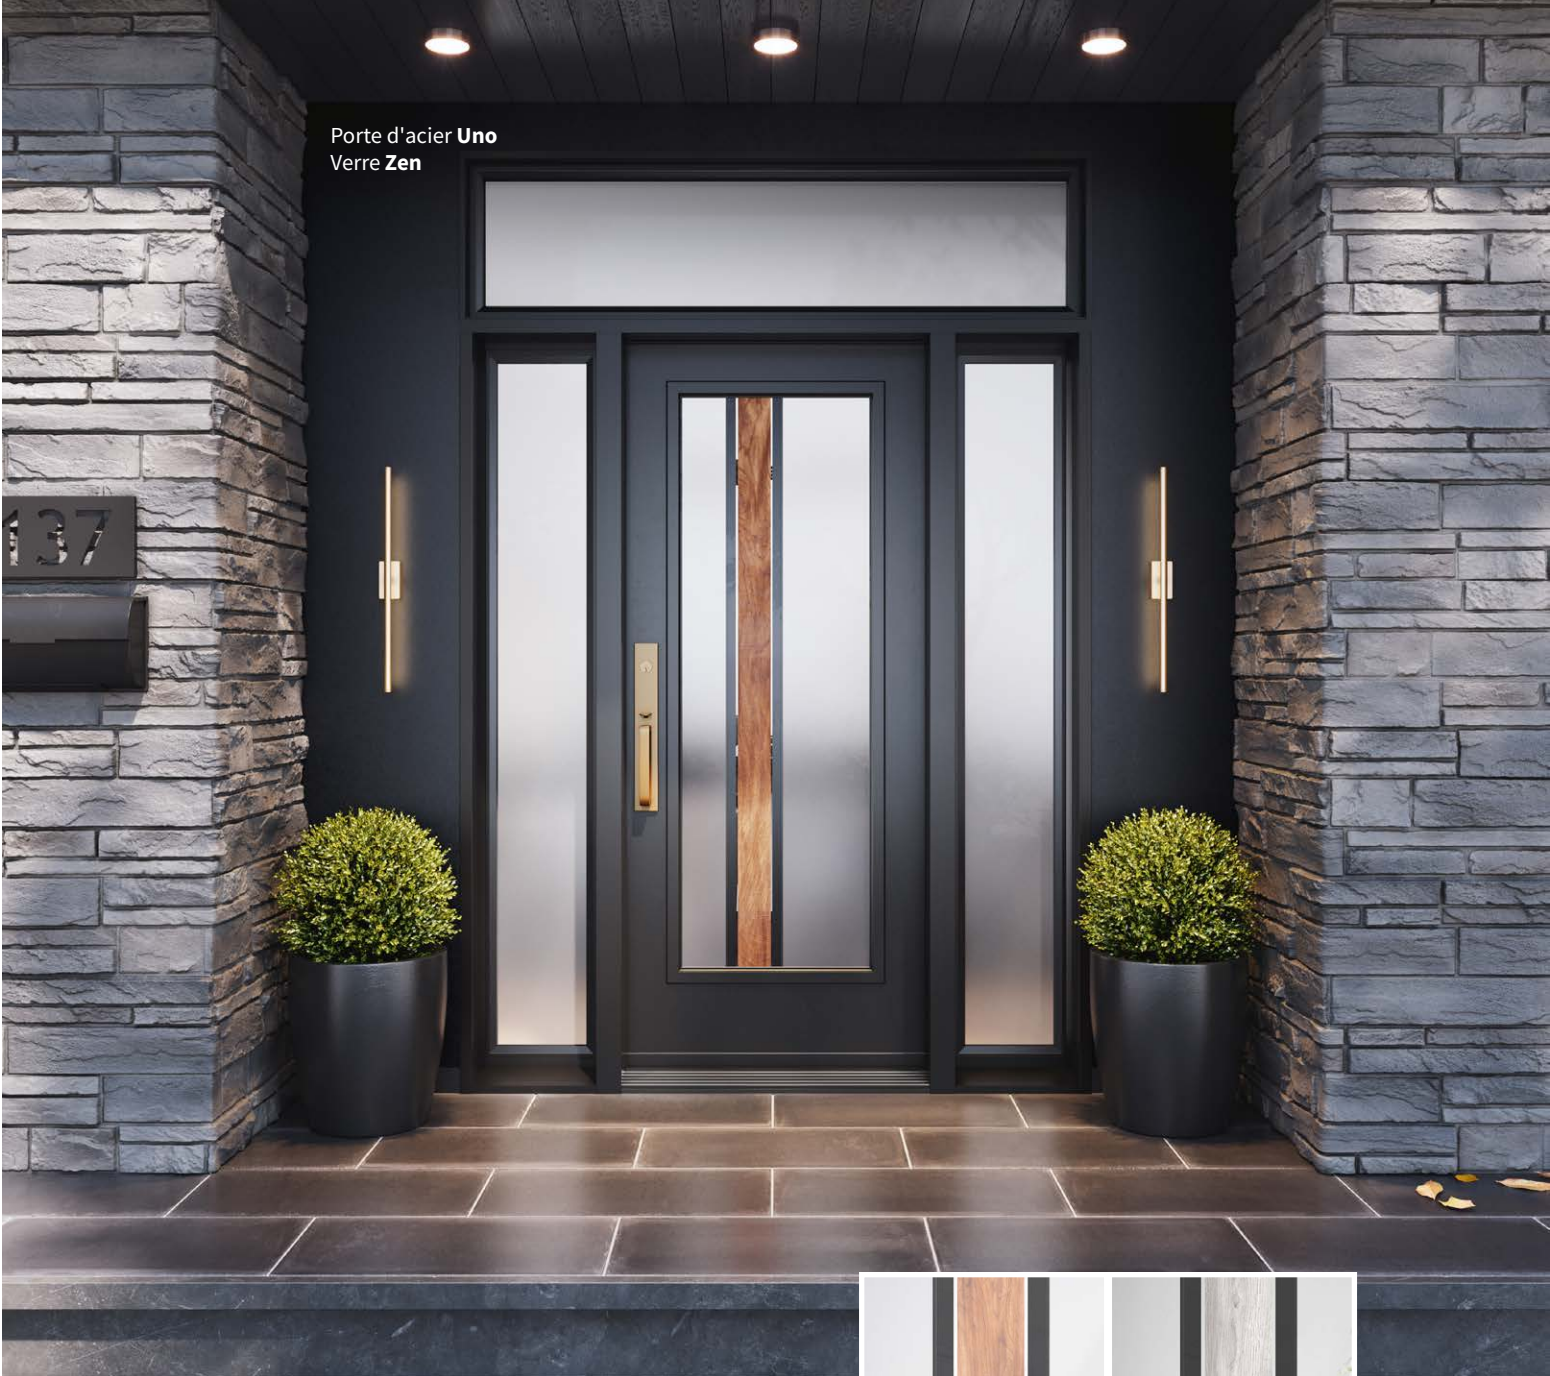

Porte d'acier **Uno**
Verre **Zen**

Verre **Zen** **NOUVEAU**

Autres formats disponibles — 22"×64" Noyer clair, 22"×64" Tremble clair, 22"×48" Noyer clair, 22"×48" Tremble clair