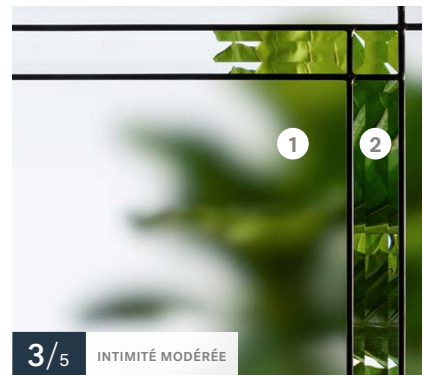

Disponibles sur mesure

Impostes et latéraux — S'agence au verre au fini satiné ou verre Screen

Portes d'acier **Orléans**  
Vitrail **Winchester**

## Vitrail **Winchester**

22"×64" / 7"×64"

22"×48" / 8"×48"

22"×36" / 8"×36"

 Autres formats disponibles — 22"×17", 22"×14<sup>7</sup>/<sub>16</sub>"

Baguettes — ● Patinées

 Textures — 1 Verre satiné, 2 Verre clair biseauté

 Disponible sur mesure

 Impostes et latéraux — S'agence au verre au fini satiné

Porte d'acier **Soho**  
Verre **Verso**