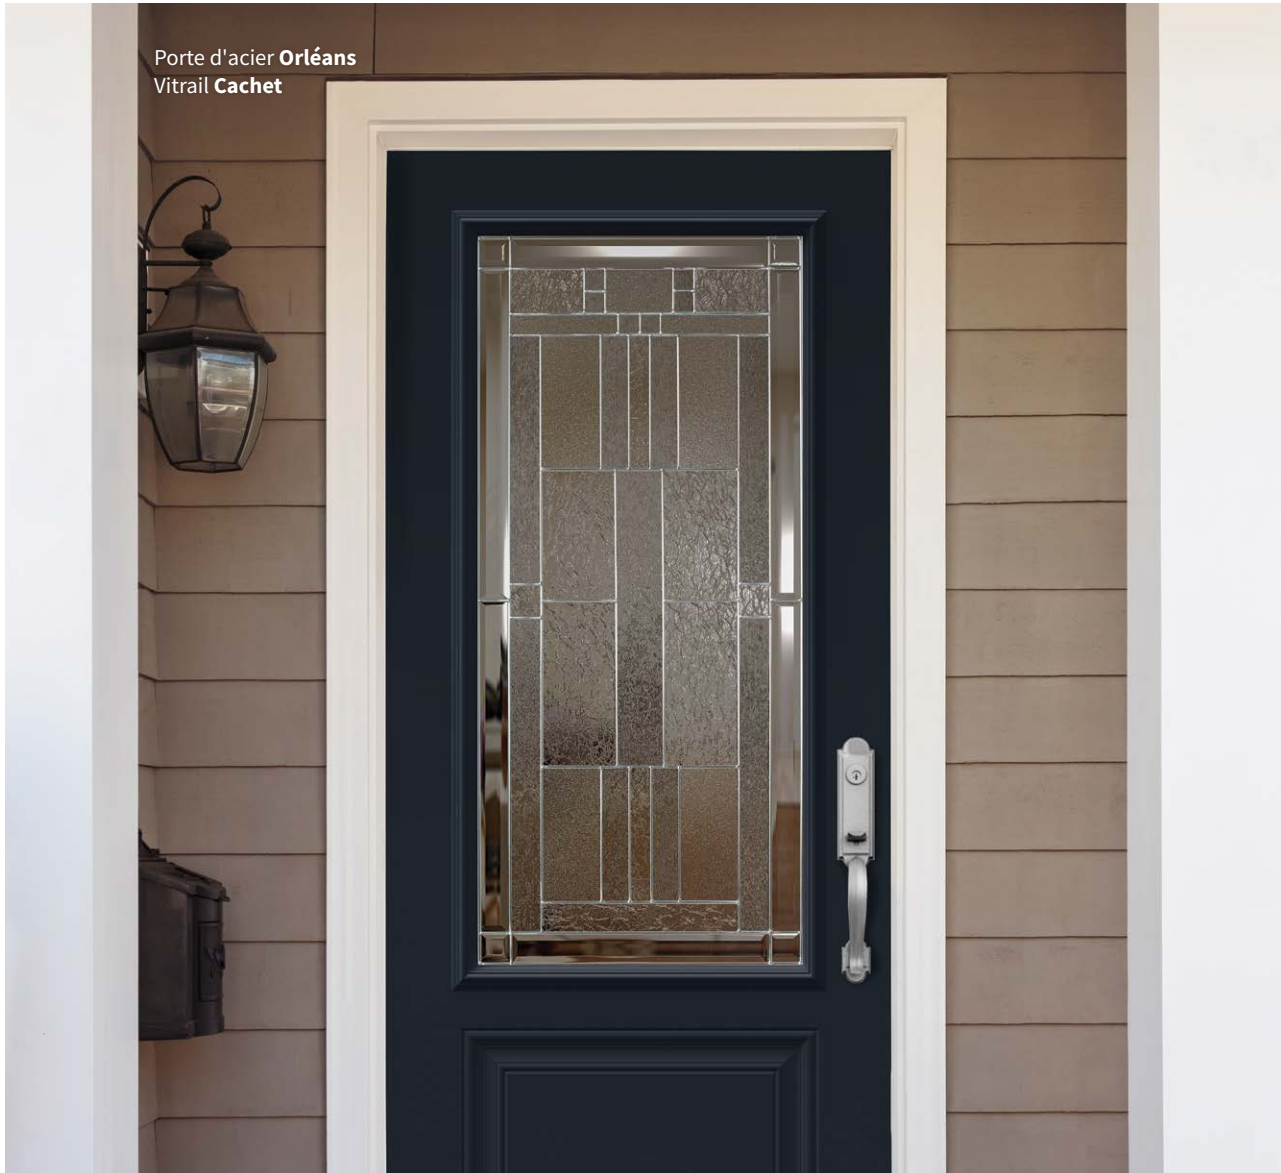

## Vitrail **Kallima**

22"×64" / 7"×64"

22"×48" / 8"×48"

22"×36" / 8"×36"

Autres formats disponibles — 22"×14<sup>7</sup>/<sub>16</sub>", 13<sup>7</sup>/<sub>16</sub>"×79", Oval

Baguettes — ● Patinées

4/5 INTIMITÉ ÉLEVÉE

## Vitrail **Cachet**

22"×48" / 8"×48"

22"×36" / 8"×36"

22"×14<sup>7</sup>/<sub>16</sub>" / 7"×64"

 Autres formats disponibles — 22"×64", 22"×17", 22"×9" cambré, demi-lune, 13<sup>7</sup>/<sub>8</sub>"×79"