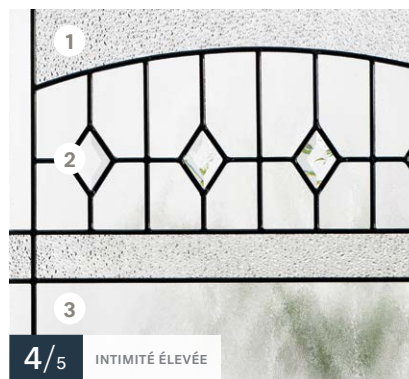

## Vitrail **Liano**

22"×48" / 8"×48"

22"×36" / 8"×36"

22"×14 7/16"

Baguettes — ● Patinées

Textures — 1 Verre Diamanté, 2 Verre clair biseauté, 3 Verre Chinchilla

⊙, Disponible sur mesure

⊞ Impostes et latéraux — S'agence au verre Chinchilla