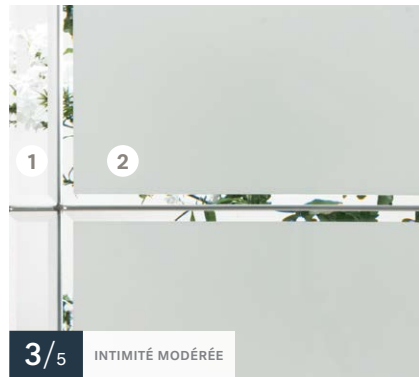

Porte d'acier **Orléans**  
Vitrail **Opal**

## Vitrail **Opal**

22"×64" / 7"×64"

22"×48" / 8"×48"

22"×36" / 8"×36"

Baguettes — ● Zinc

Textures — 1 Verre clair biseauté ,  
2 Verre satiné biseauté

Disponibles sur mesure

Impostes et latéraux — S'agence au verre au fini satiné

Porte d'acier **Orléans**  
Vitrail **Céleste**