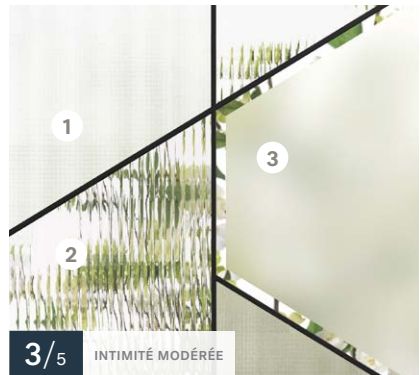

## Verre **Nuando**

22"×64" droite

22"×64" gauche

22"×48" droite

22"×48" gauche

 Textures — **1** Fini sablé gris, **2** Verre clair, **3** Fini sablé

 Impostes et latéraux — S'agence au verre au fini sablé

 Disponible en versions droite ou gauche (vu de l'extérieur)

Porte d'acier **Uno**  
Vitrail **Boléro**

## Vitrail **Boléro**

22"×64"

22"×48"

Baguettes — ● Patinées plates

Textures — 1 Verre satiné, 2 Verre Wide Reed,  
3 Verre satiné biseauté

Impostes et latéraux — S'agence au verre au fini satiné

Portes d'acier **Uno**  
Verre **Équation** droite et gauche