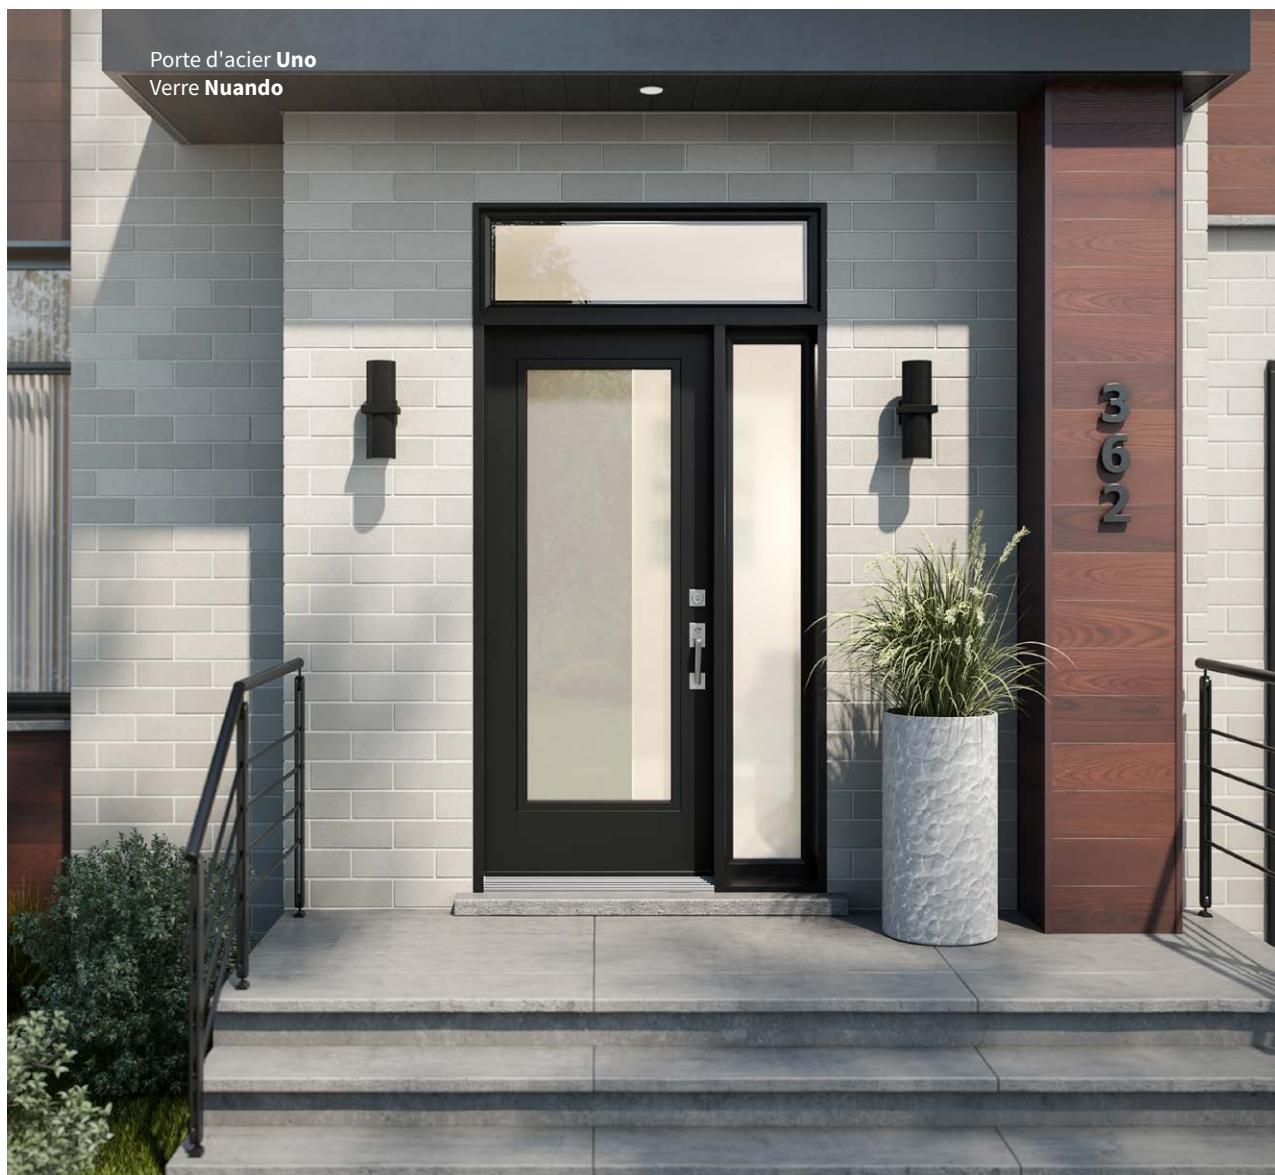

Verre **Nuando**

Textures — **1** Fini sablé gris, **2** Verre clair, **3** Fini sablé

Impostes et latéraux — S'agence au verre au fini sablé

Disponible en versions droite ou gauche (vu de l'extérieur)