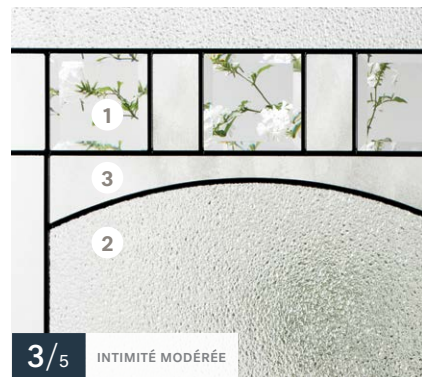

## Vitrail **Bistro**

22"×48" / 8"×48"

22"×36" / 8"×36"

22"×14<sup>7</sup>/<sub>16</sub>" / 7"×64"

 Autres formats disponibles — 22"×64", 22"×17", 22"×9"

Baguettes — ● Zinc ● Patinées

 Textures — **1** Verre clair biseauté, **2** Verre Chinchilla, **3** Verre Diamanté

 Disponible sur mesure

 Impostes et latéraux — S'agence au verre Chinchilla

Porte d'acier **Orléans**  
Vitrail **Chanelle**