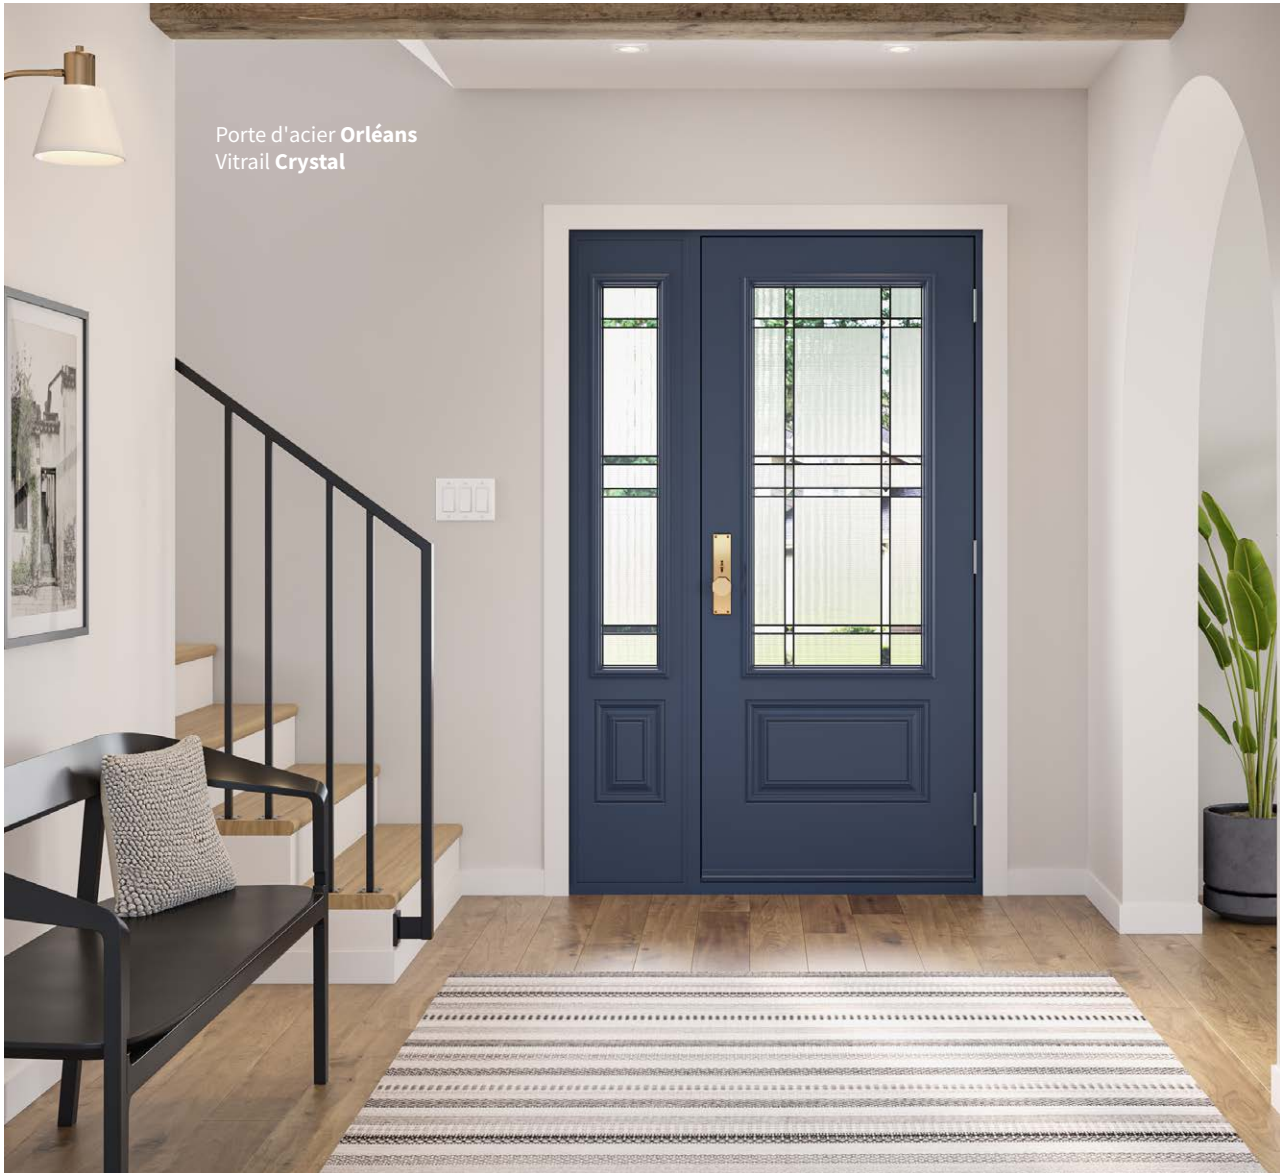

Porte d'acier **Orléans**
Vitrail **Crystal**