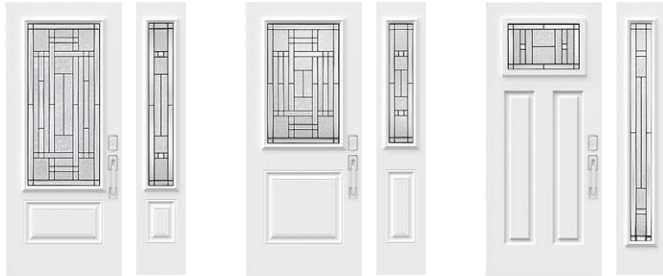

Vitrail **Attraction**

22"×48" / 8"×48"

22"×36" / 8"×36"

22"×14 7/16" / 7"×64"

Autres formats disponibles — 22"×64", 22"×17"

Zinc Patinées