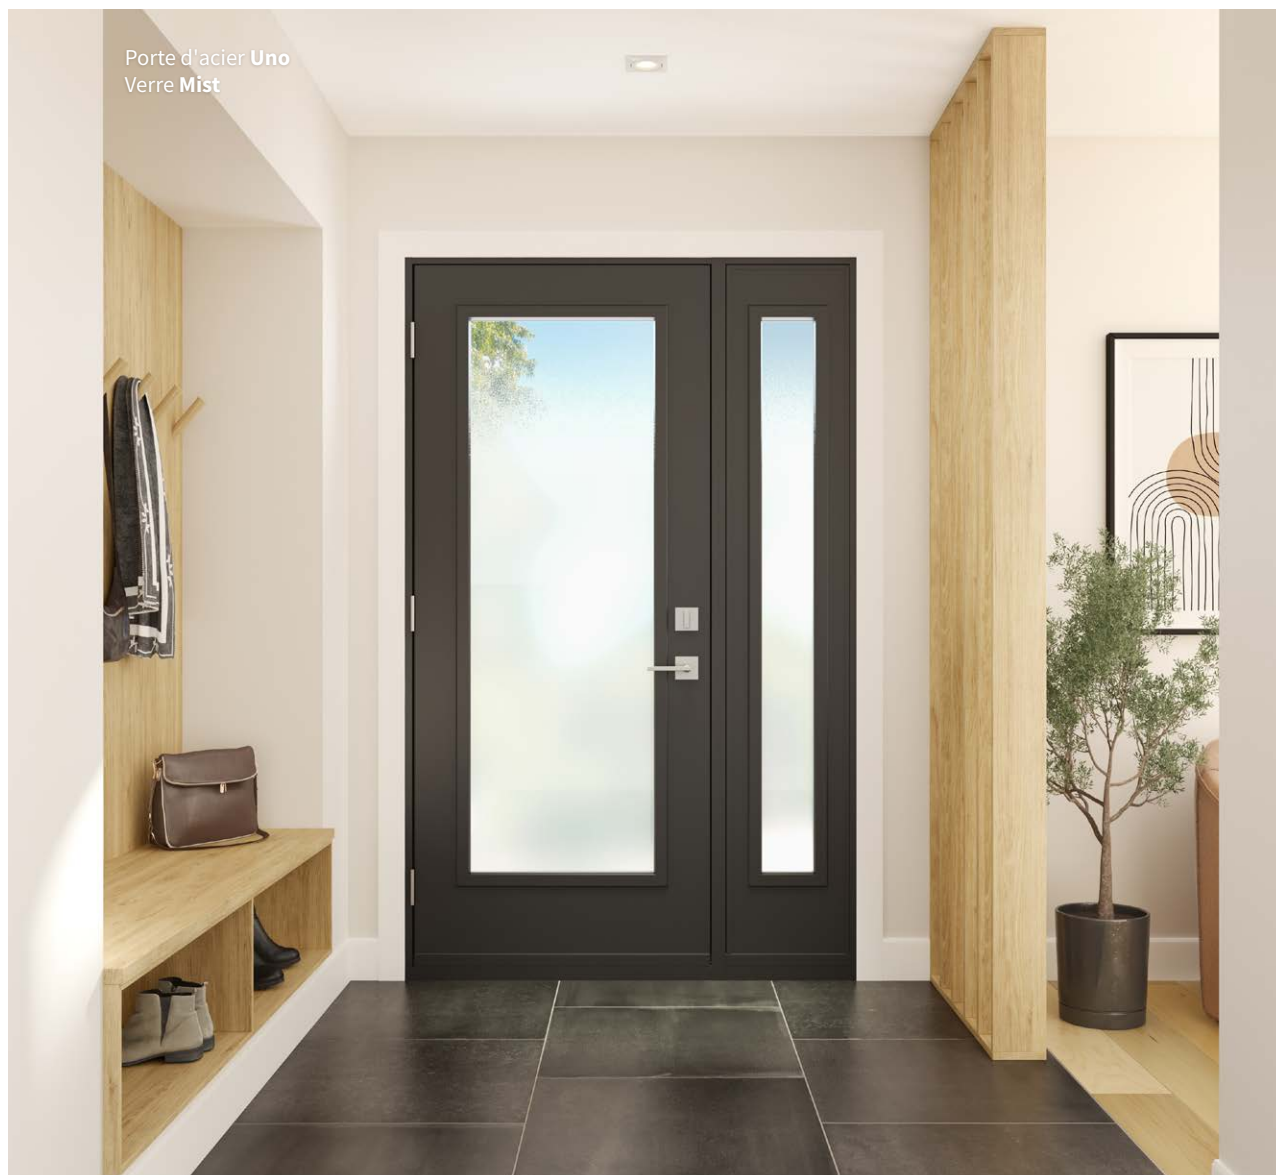

Porte d'acier **Uno**
Verre **Mist**