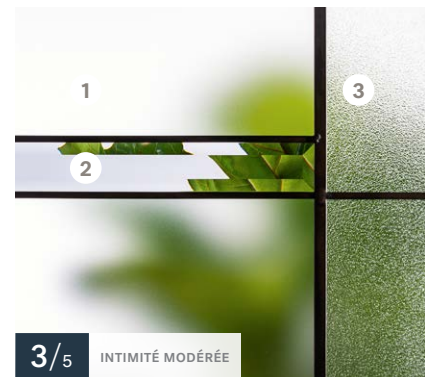

Textures — 1 Verre satiné, 2 Verre gris biseauté,
3 Verre Pinhead

Disponibles sur mesure

Impostes et latéraux — S'agence au verre au fini satiné