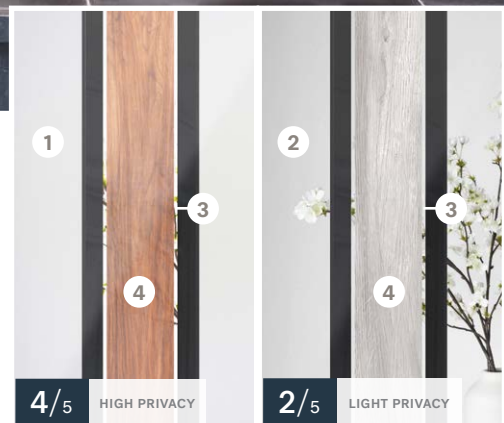

Sidelites & transoms — Satin finish glass

Uno steel door
Zen doorglass

Zen ^{NEW}

22"×64" Walnut sandblast 22"×64" Aspen sandblast 22"×48" Walnut sandblast 22"×48" Aspen sandblast

Other sizes available — 22"×64" Walnut clear, 22"×64" Aspen clear, 22"×48" Walnut clear, 22"×48" Aspen clear