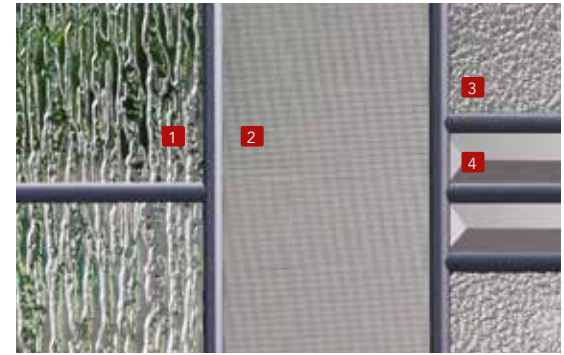

22" X 64"
MAT108NSE+-PT

7" X 64"
MAT107NSE+-PT

20" X 64"
MAT106NSE+-PT

- 1 Niagara
- 2 Screen
- 3 Kasumi
- 4 Clair biseauté | Beveled Clear

FINI STANDARD | STANDARD FINISH

NOTE: Autres finis disponibles | Other available finishes

- **NS-AR** Non-soudé Argent satiné
  Non-Welded Silver
- **NS-PT** Non-soudé Étain
  Non-Welded Pewter

INTIMITÉ | INTIMACY

NOTE: TRANSOMS AND SIDELITES AVAILABLE