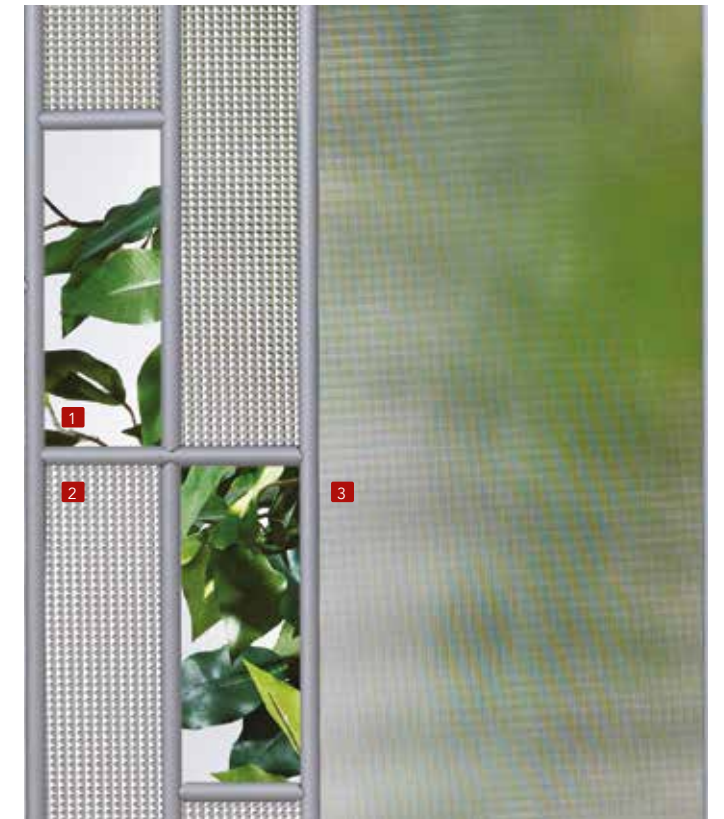

NOTE: IMPOSTES ET LATÉRAUX DISPONIBLES
TRANSOMS AND SIDELITES AVAILABLE

GABRIELLA

22" X 48"
GAB104NSE+-AR

8" X 48"
GAB105NSE+-AR

22" X 64"
GAB108NSE+-AR

7" X 64"
GAB107NSE+-AR

1 Verre Clair | Clear glass

2 Canva