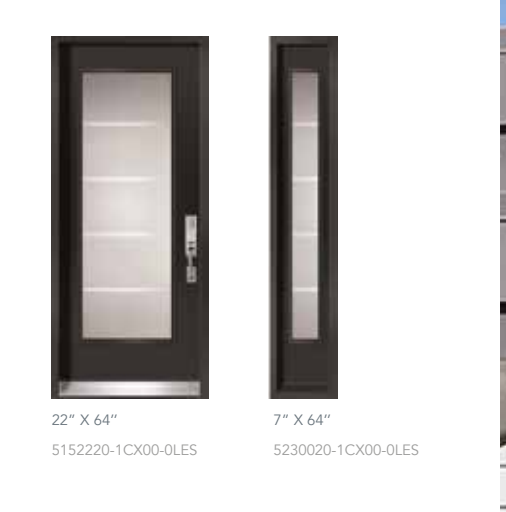

CROSSLINES

NOUVEAU
NEW

22" X 64"
5152220-1CX00-0LES

7" X 64"
5230020-1CX00-0LES