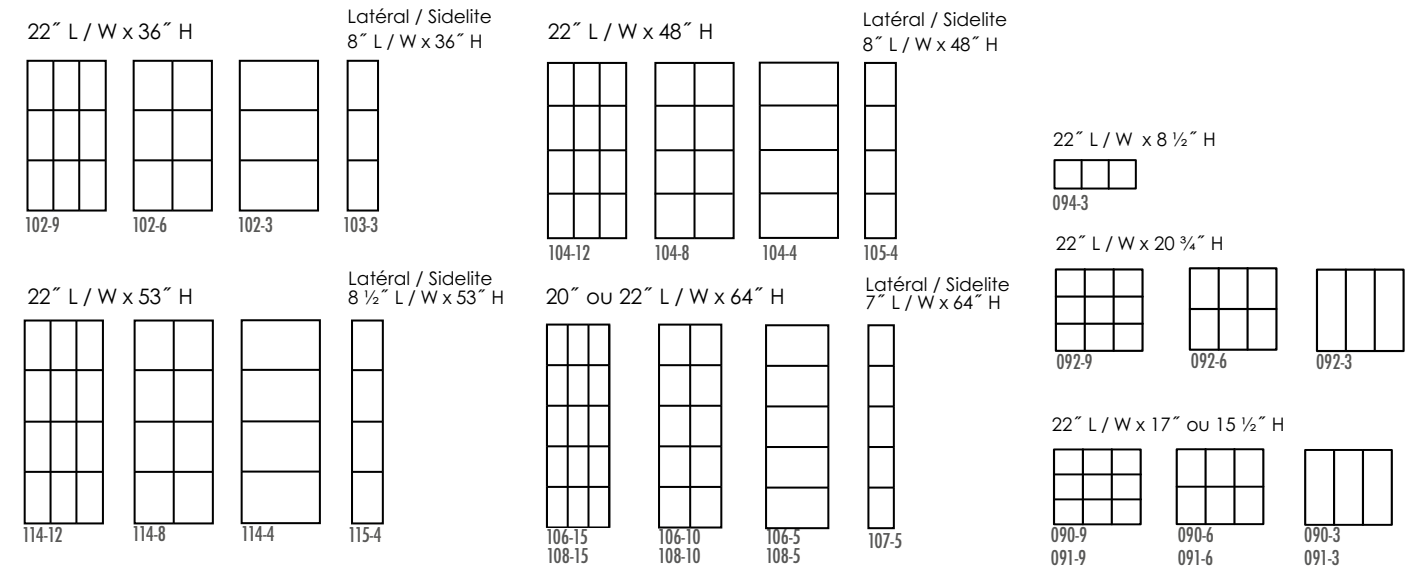

3 Choisissez votre CONFIGURATION DE PORTE | Choose your DOOR CONFIGURATION