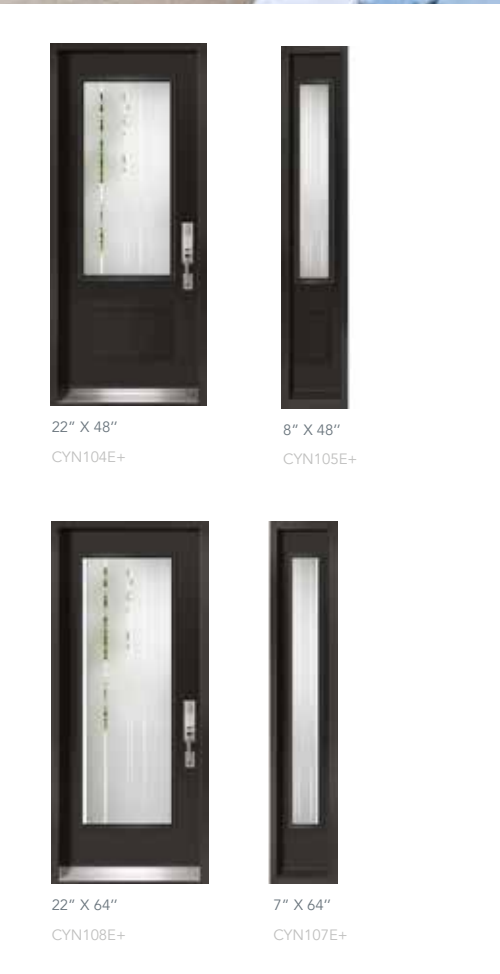

- 1 Verre Sablé | Sandblast glass
- 2 Zone claire 1/2" | 1/2" Clear zone

NOTE: IMPOSTES ET LATÉRAUX DISPONIBLES
TRANSOMS AND SIDELITES AVAILABLE

1 Verre Sablé | Sandblast glass
2 Zone claire | Clear zone