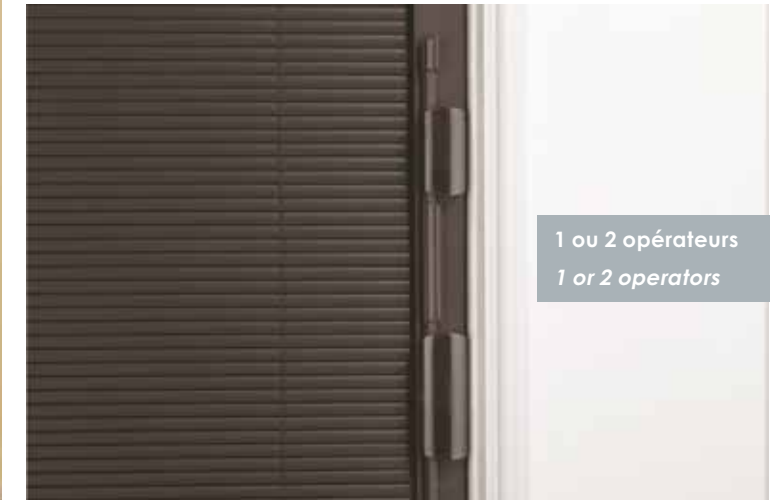

Brilliant, discreet and efficient!

BLINK

SUR MESURE
CUSTOM

ÉPUREZ VOTRE DÉCOR, ASSUREZ VOTRE INTIMITÉ

REFINE YOUR DECOR, ENSURE YOUR PRIVACY

1 ou 2 opérateurs
1 or 2 operators

LES STORES BLINK

- Version améliorée
- 6 couleurs disponibles
- Largeur disponible 14 à 80 po
- Hauteur disponible 13 à 80 po
- Épaisseur 7/8 ou 1 po