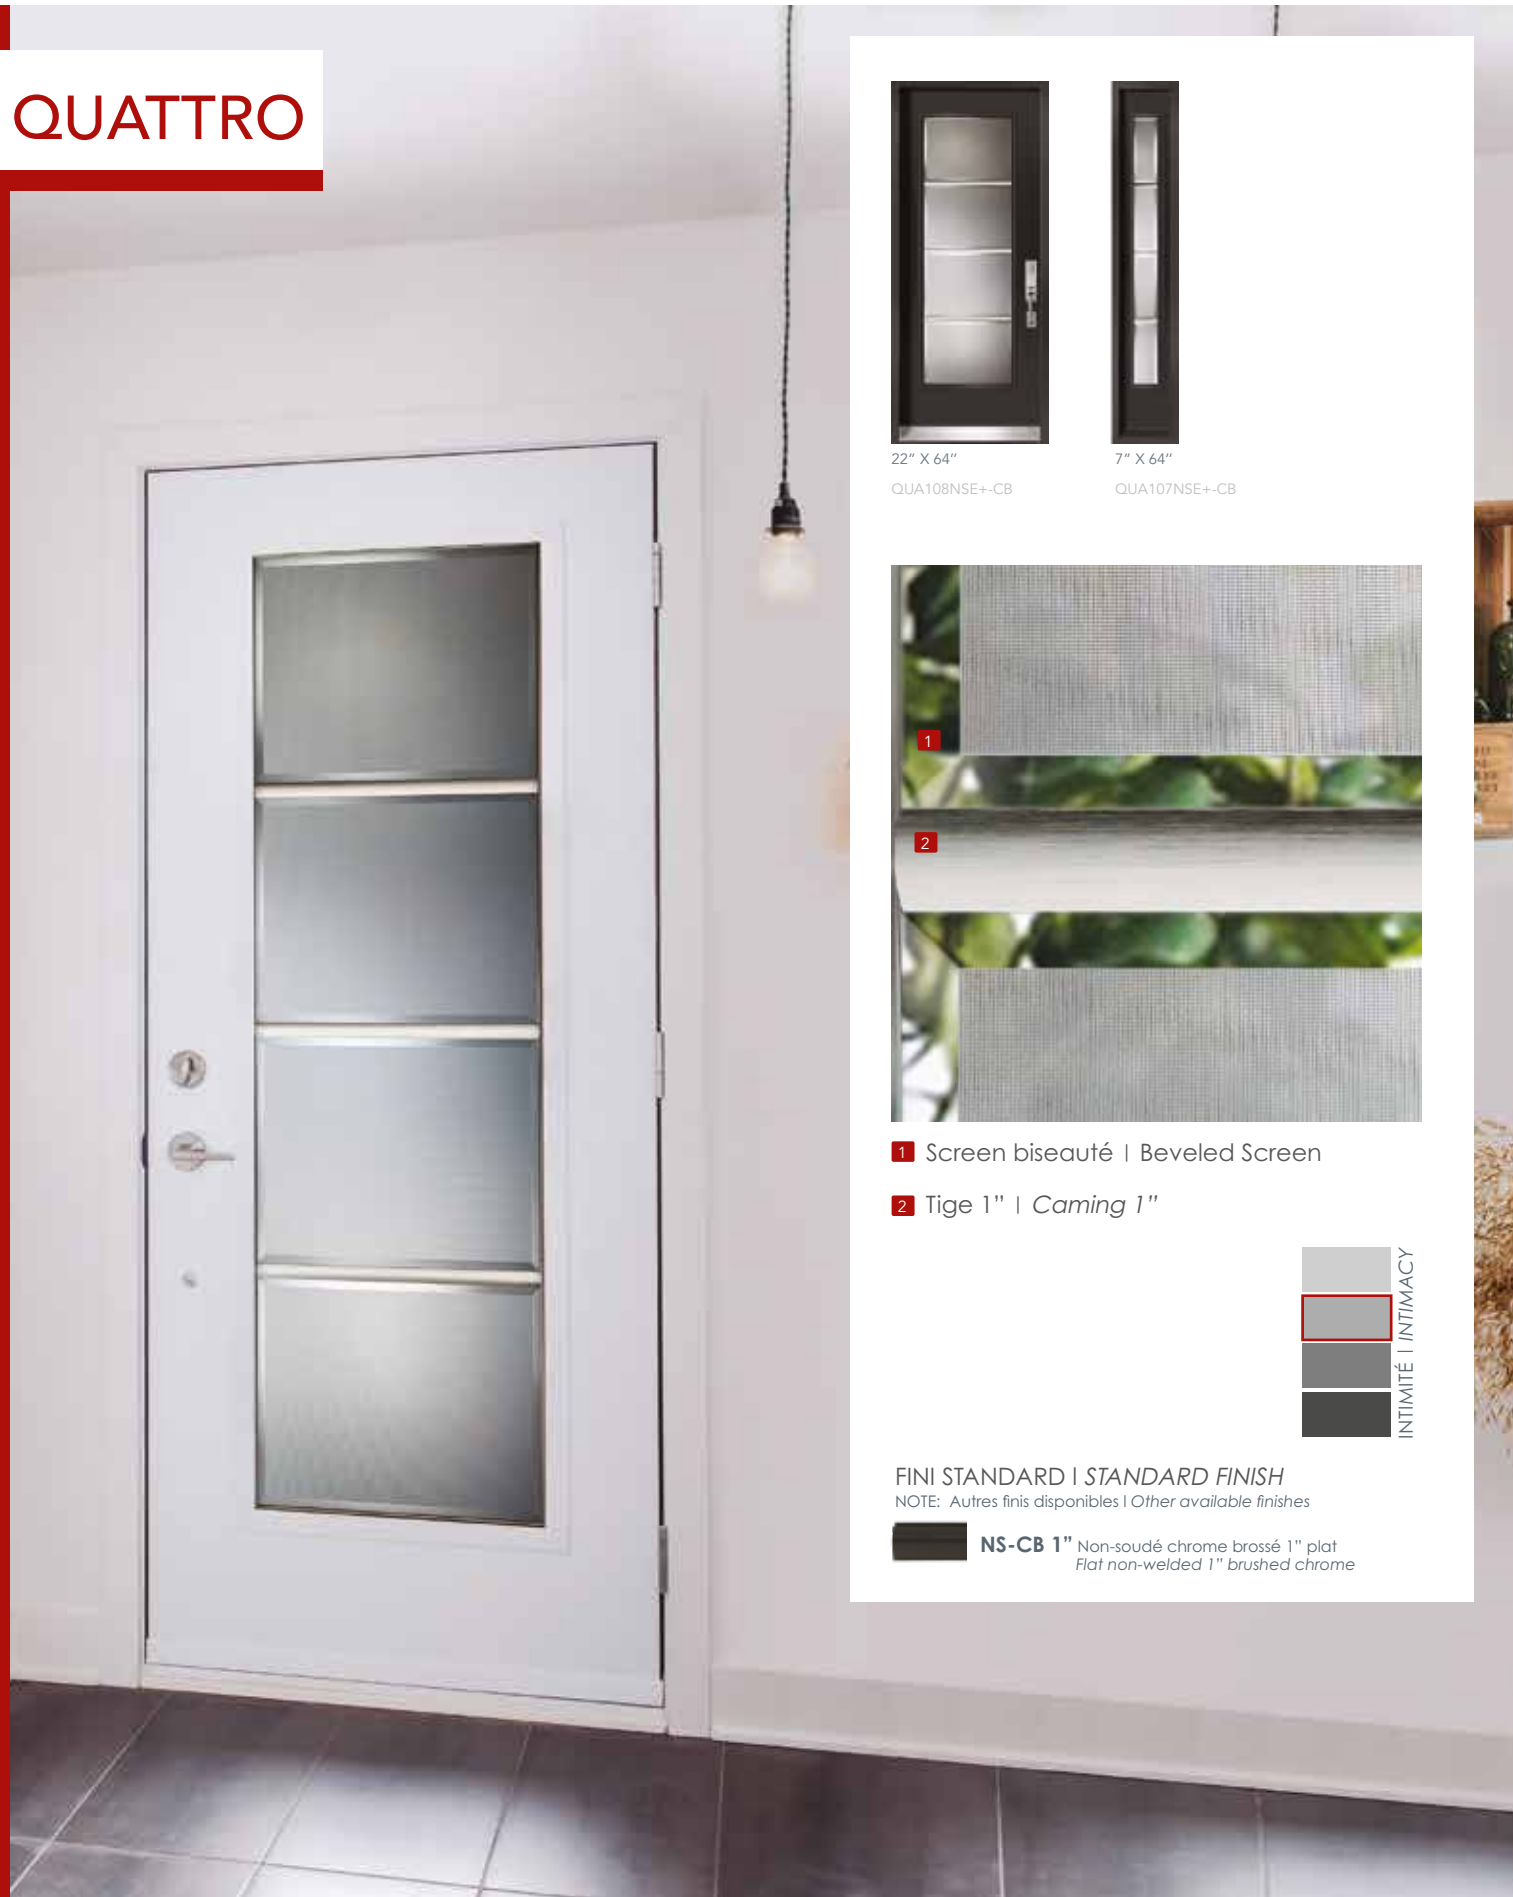

QUATTRO

INTIMITÉ | INTIMACY

FINI STANDARD | STANDARD FINISH

NOTE: Autres finis disponibles | Other available finishes

NS-CB 1" Non-soudé chrome brossé 1" plat
Flat non-welded 1" brushed chrome

CBG

INTIMITÉ | INTIMACY