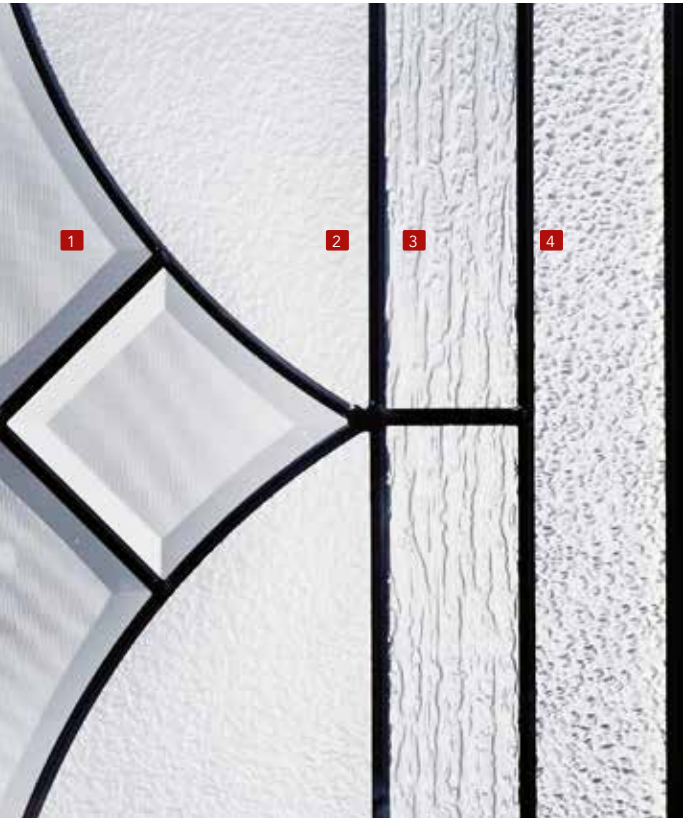

RENOIR

- 1 Screen biseauté | *Beveled Screen*
- 2 Kasumi
- 3 Niagara
- 4 Martelé | *Hammered*

FINI STANDARD | *STANDARD FINISH*
NOTE: Autres finis disponibles | *Other available finishes*

N Plomb soudé antique | *Antique Welded Lead*

NOTE: IMPOSTES ET LATÉRAUX DISPONIBLES
TRANSOMS AND SIDELITES AVAILABLE