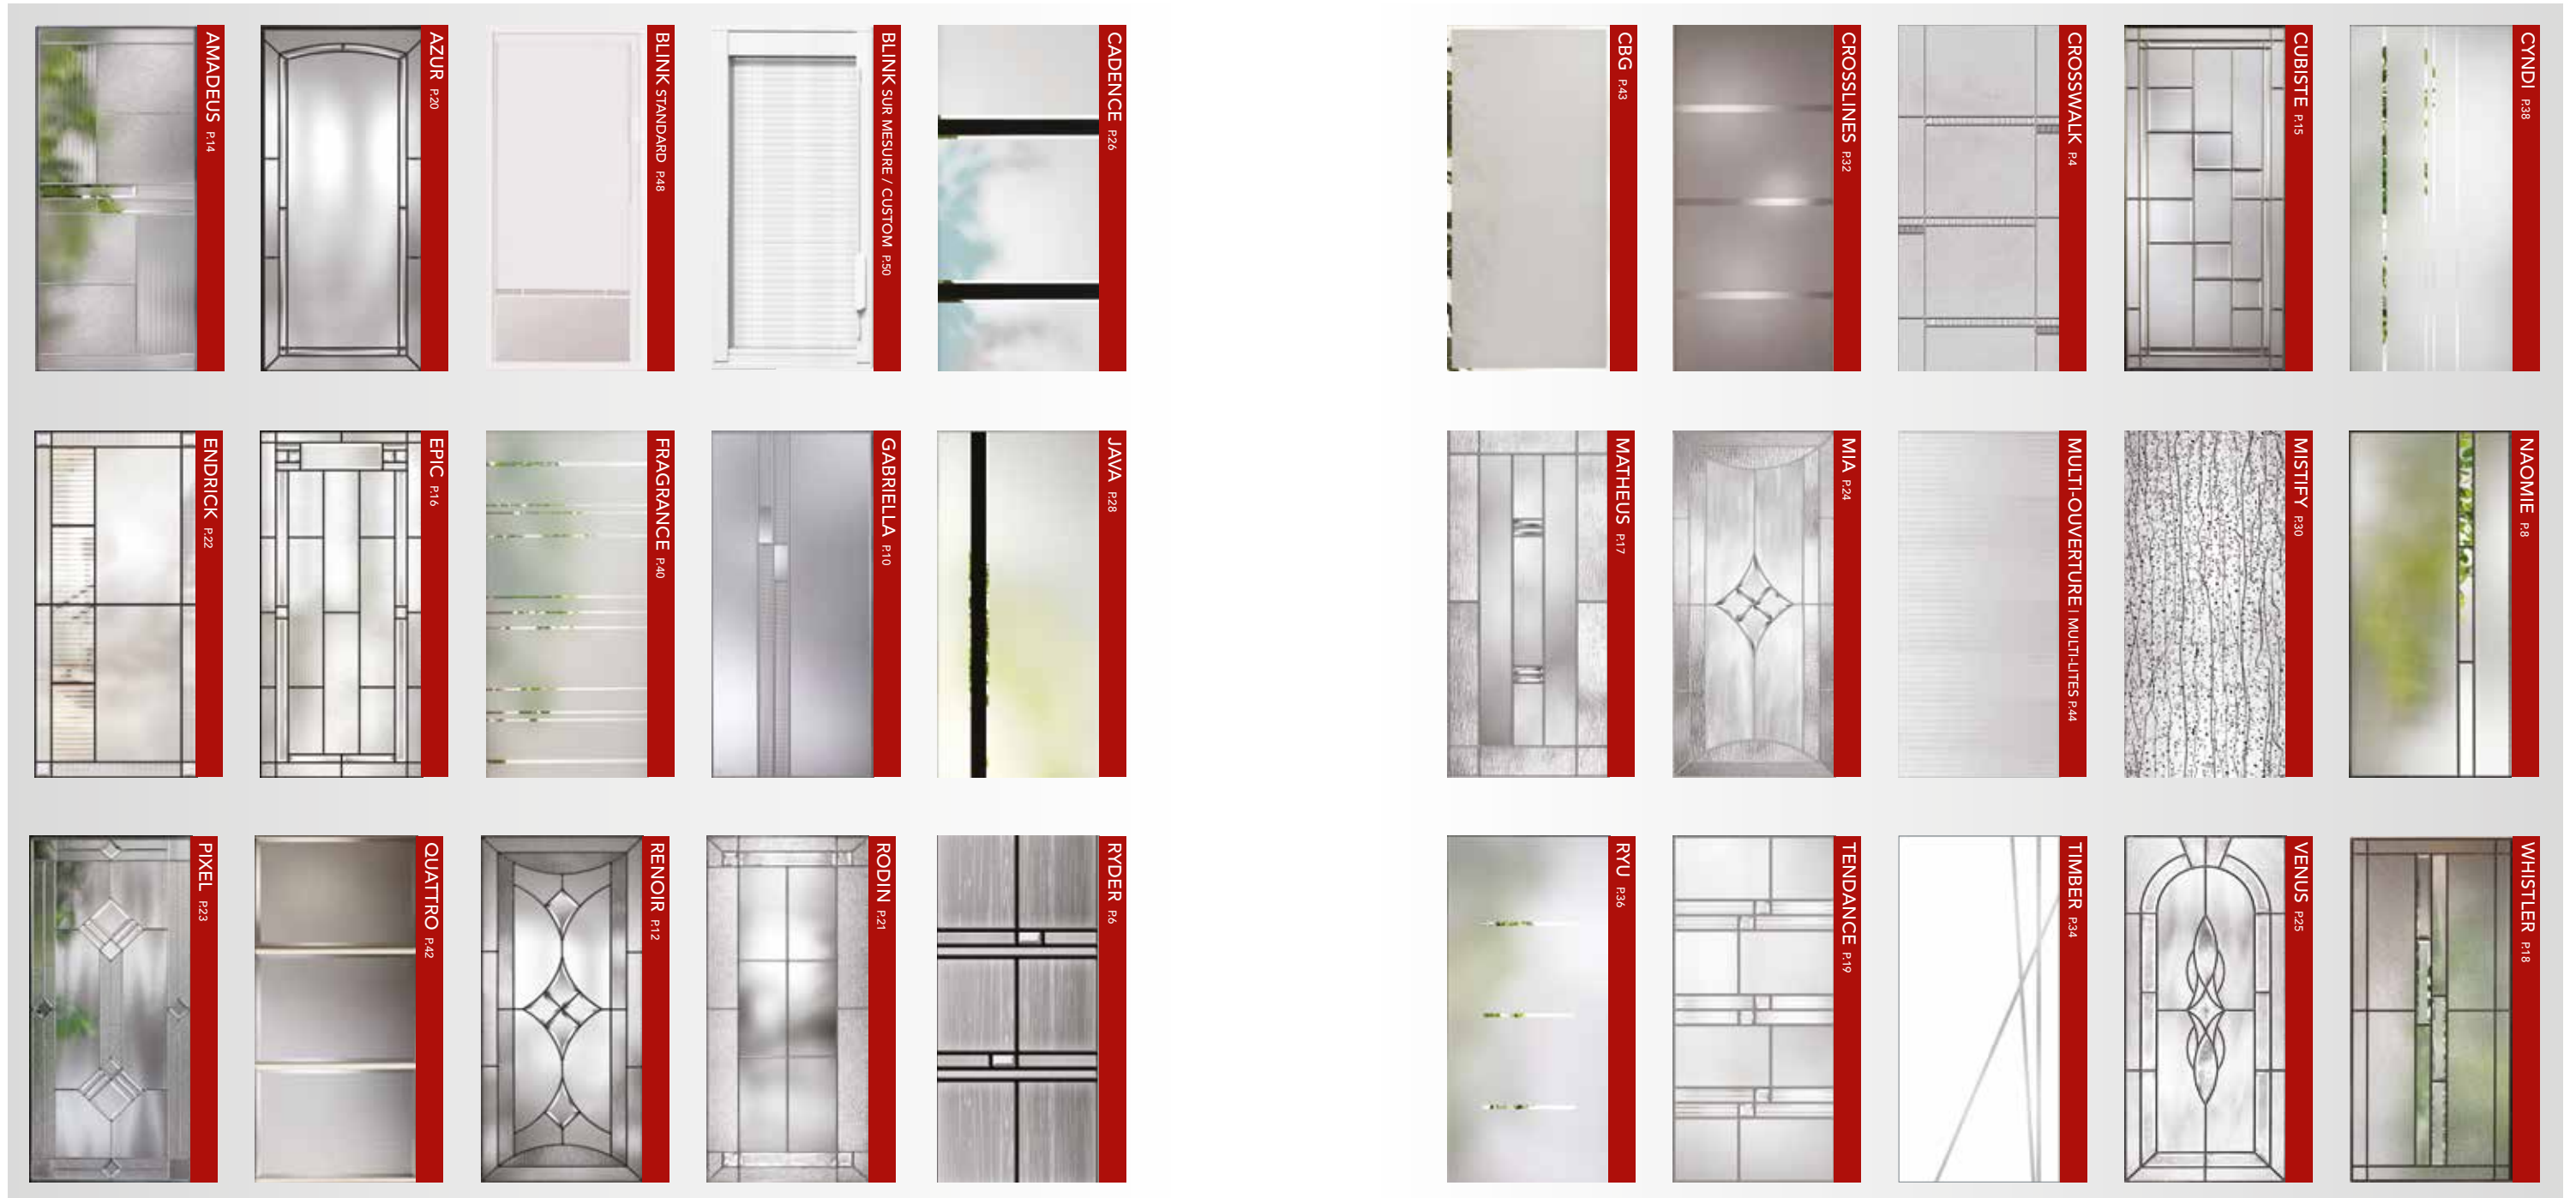

The logo for Verre Select, featuring a red and grey triangle to the left of the text.

**VERRE
SELECT**

COLLECTION 2023 - 2024

AUTRES PRODUITS | MORE PRODUCTS

THERMO DÉCORATIF DECORATIVE GLASS	p.46
CRÉATION SÉLECT	p.52
CADRE EXÉCUTIF EXECUTIVE FRAME	p.54
CADRE URBAIN URBAN FRAME	p.54
LE SÉLECTEUR THE SELECTOR	p.55