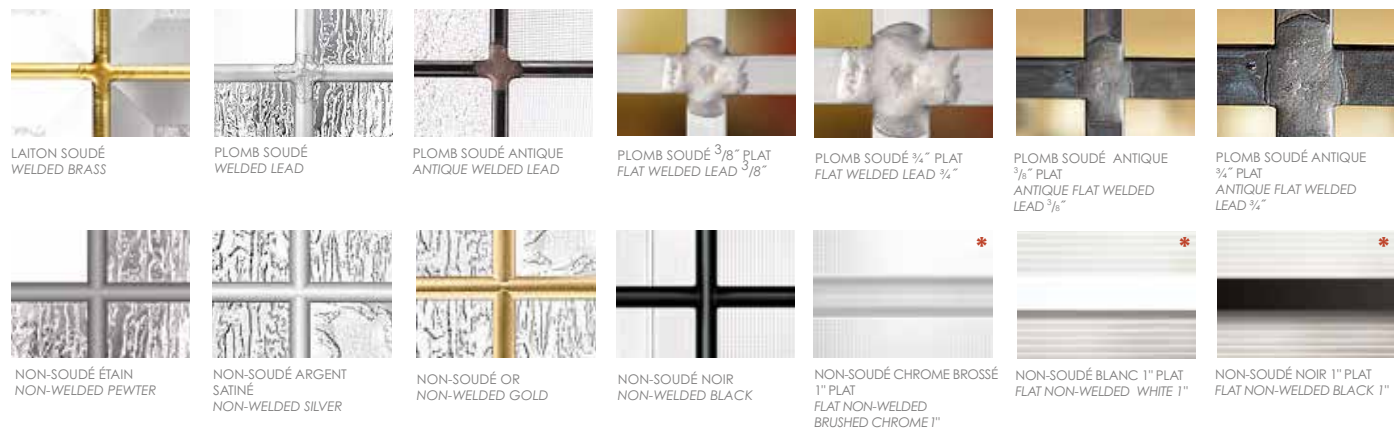

2 Choisissez votre TIGE | Choose your CAMING

* Non-soudé 1" plat offert dans certaines configurations seulement.
Flat Non-Welded 1" only available in some configurations.